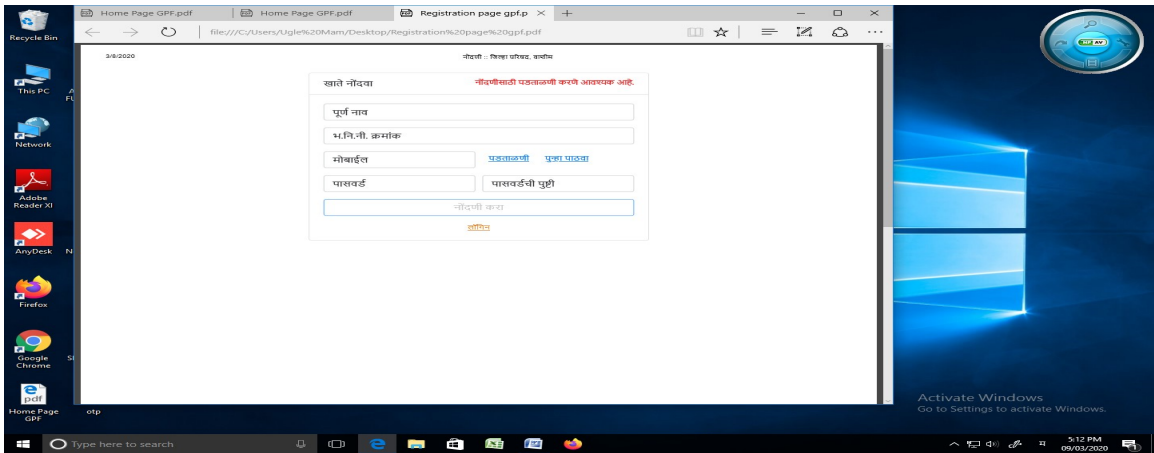

## ONLINE GPF मार्गदर्शिका

ONLINE GPF पाहण्यासाठी Google Chrome वर खालील लिंक  
Type करा

**110.172.162.67:8181**

लिंक सुरु झालेवर खालील विंडोव दिसते

यामधील नोंदणी करा या Option वर क्लिक करावे नंतर खालील विंडोव दिसते