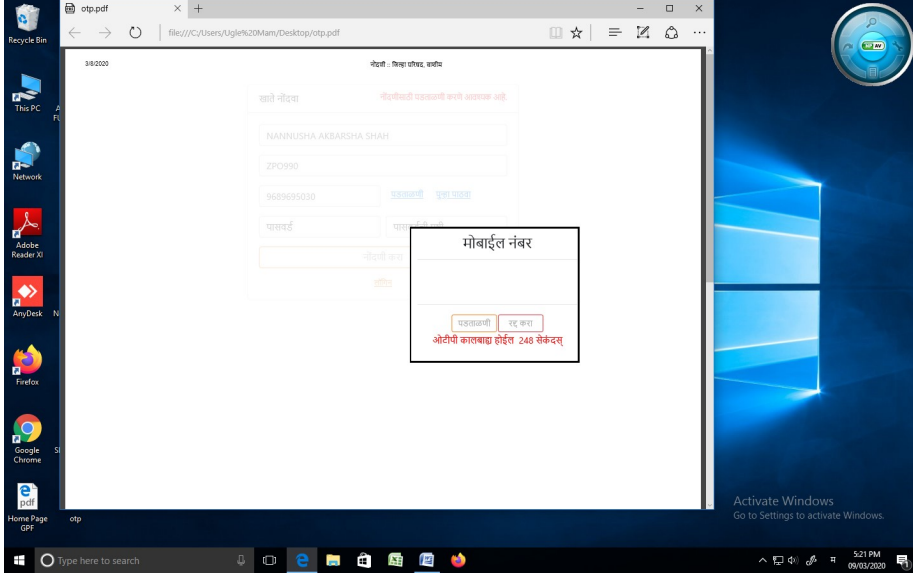

प्रवीण पंधारे सहाय्यक लेखा अधिकारी वित्त विभाग जी प वाशीम .

उपरोक्त मधील सर्व माहिती भरल्यावर पडताळणी वर क्लिक करावे . त्यानंतर तुम्ही जो mobile क्रमांक दिला आहे त्यावर OTP येते खालील प्रमाणे OTP टाकावे.