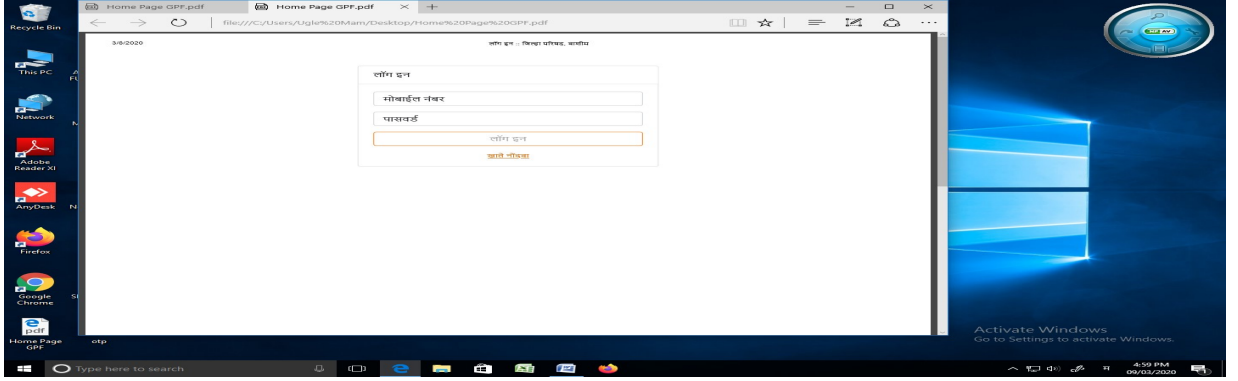

## ONLINE GPF मार्गदर्शिका

ONLINE GPF पाहण्यासाठी Google Chrome वर खालील लिंक  
Type करा

**110.172.162.67:8181**

लिंक सुरु झालेवर खालील विंडोव दिसते

यामधील नोंदणी करा या Option वर क्लिक करावे नंतर खालील विंडोव दिसते