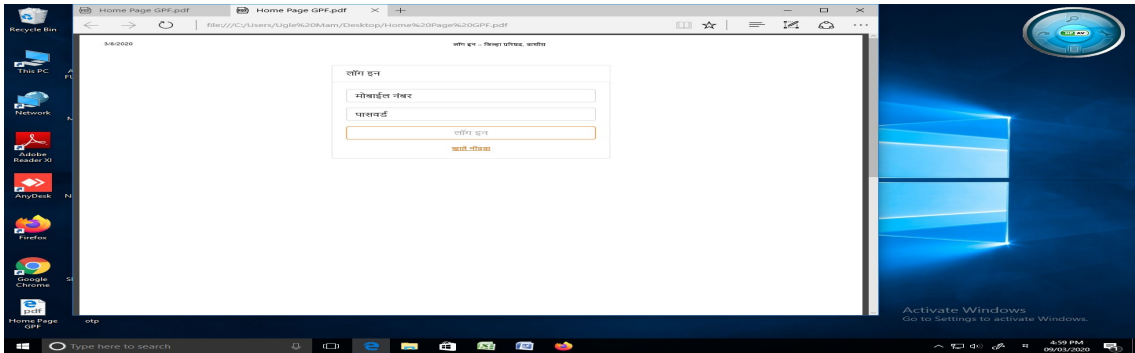

OTP टाकल्यावर आपला password सेट करावा व password पुष्टी मध्ये सुधा तोच password पुन्हा टाकावा . आपनास नेहमी **ONLINE GPF** पाहण्यासाठी आपला password टाकणे आवश्यक आहे .करिता password जपून ठेवावा. नंतर माहिती save करावी .ओ पुन्हा लॉगिन करावे.